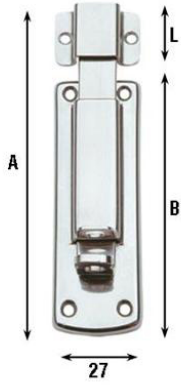

## Light with hinge pin level and hasps

### Technical information

Códigos	Dimensiones	A	B	L	nº taladros	Ø taladros	peso
18011301020	8	85	67	18	6	3	40
18011301021	10	100	82	18	6	3	50