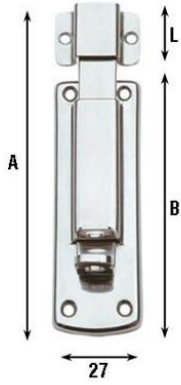

Light with hinge pin level and hasps

Technical information

Códigos	Dimensiones	A	B	L	nº taladros	Ø taladros	peso
18011301020	8	85	67	18	6	3	40
18011301021	10	100	82	18	6	3	50