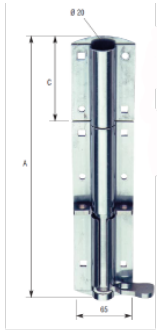

Cross pin

Very heavy stainless steel cross pin

Image not found or type unknown

Technical information

Código	Dimensiones	A	C	nº aguj. Cuad.	nº taladros	Ø taladro	peso
	30	300	90	6	4	6.5	1180
	40	400	120	6	4	6.5	1580
	50	500	150	6	6	6.5	1980