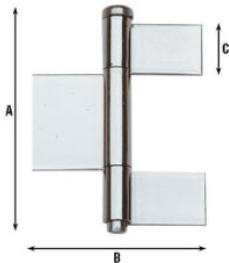

## 3-blade weldable hinge Article 1221

Hinge with three weldable stainless steel blades ref 1221

### Technical information

Código	Dimensiones	A	B	C	Ø bisagra	espesor	Ø pernio	peso
18011701221110	11	110	80	27	15	2	10	190
18011701221140	14	140	92	33	18	2.5	12	380