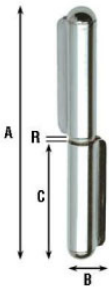

## Welding hinge with round cap wings

Hinge with wings welded round cap in stainless steel

### Technical information

Código	Dimesniones	A	B	C	R	Ø bisagra	espesor	Ø pernio	peso
1801170122360	6	60	15	27	2	12	2	8	50
1801170122380	8	80	15	37	2	12	2	8	60
18011701223100	10	100	18	46	2.2	14.5	2	10	105
18011701223120	12	120	21	55	2.2	16.5	2	10	140
	14	140	21	65	2.5	16.5	2.5	11	185