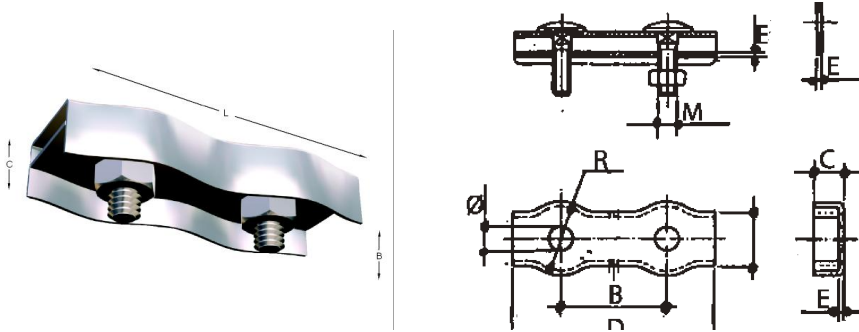

## Double cable tie in AISI-316 stainless steel

Double cable tie in AISI-316 stainless steel

### Technical information

Dimensiones					
Medida	B	D	Ø	C	E
M 4	20.5	38	5	5	1
M 4	20.5	38	5	6.5	1.5
M 5	25	47	6.5	7.5	1.5
M 5	27	51	6.5	8.5	1.5
M 6	33	63	7	10	1.5
M 8	42	76	10	14	2
M 10	46	88	11	16	2