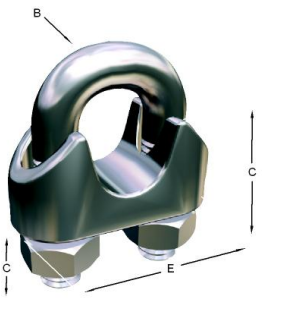

AISI-316 stainless steel cable tie

Image not found or type unknown

Dimensiones					
Ø cable mm	B	C	A2	A1	D
3_4	22	14	8	12	4
5	24	16	9	15	5
6	30	18	11	18	6
8	33	20	12	20	6
10	37	22	14	22	8
12	45	25	16	30	10
14	46	27	18	30	10
16	53	30	20	30	10
18	55	31.5	21	35	12
19-20	58	33	22	35	12
22	64	34	23	43	12
25	69	39	24	43	12
28	80	42	30	52	14
32	92	46	37	52	16