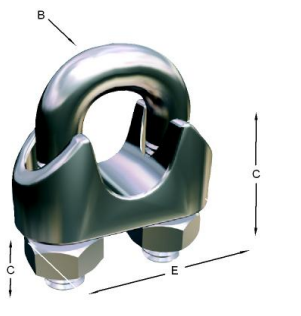

AISI-316 stainless steel cable tie

Image not found or type unknown

Dimensiones					
Ø cable mm	B	C	A2	A1	D
3_4	22	14	8	12	4
5	24	16	9	15	5
6	30	18	11	18	6
8	33	20	12	20	6
10	37	22	14	22	8
12	45	25	16	30	10
14	46	27	18	30	10
16	53	30	20	30	10
18	55	31.5	21	35	12
19-20	58	33	22	35	12
22	64	34	23	43	12
25	69	39	24	43	12
28	80	42	30	52	14
32	92	46	37	52	16