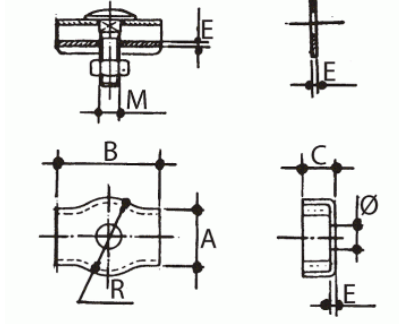

Simple cable tie in AISI-316 stainless steel

Simple cable tie in AISI-316 stainless steel

Technical information

Dimensiones						
Medida	B	R	A	Ø	C	E
M 4	17.5	12	7.5	5	5	1
M 4	17.5	15	10	5	6.5	1.5
M 5	22	18	12	6.5	7.5	1.5
M 5	24	20	14	6.5	8.5	1.5
M 6	30	23	17	7	10	1.5
M 8	36	30	22	10	14	2
M 10	42	34	25	11	16	2