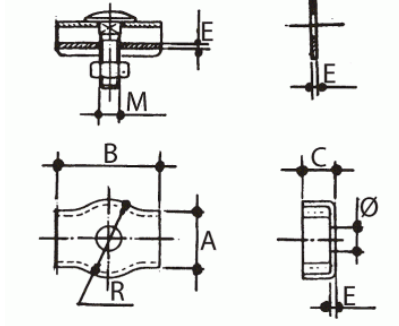

## Simple cable tie in AISI-316 stainless steel

Simple cable tie in AISI-316 stainless steel

### Technical information

Dimensiones						
Medida	B	R	A	Ø	C	E
M 4	17.5	12	7.5	5	5	1
M 4	17.5	15	10	5	6.5	1.5
M 5	22	18	12	6.5	7.5	1.5
M 5	24	20	14	6.5	8.5	1.5
M 6	30	23	17	7	10	1.5
M 8	36	30	22	10	14	2
M 10	42	34	25	11	16	2