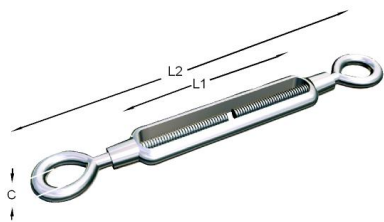

Turnbuckle with two eyebolts

Image not found or type unknown

Technical information

Dimensiones				
Medida	B	Ø	A1	A2
M 5	5	8	70	110-170
M 6	6	10	90	140-220
M 8	8	14	120	180-280
M 10	10	16	150	230-360
M 12	12	18	200	280-460
M 16	16	26	250	370-590
M 20	20	30	300	420-650