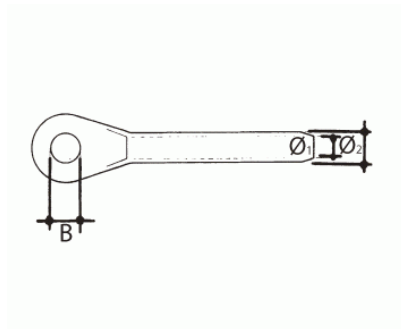

## Terminal with eye in AISI-316 stainless steel

### Technical information

Dimensiones				
Medida Cable	$\varnothing_1$	$\varnothing_2$	B	Peso
3	3.2	6.3	6	0.019
4	4.2	7.5	8	0.025
5	5.2	9.1	10	0.044
6	6.2	12.5	12	0.1
7	7.2	14.3	12	0.1
8	8.2	16.1	14	0.18
10	10.5	17.8	16	0.3
12	12.5	21.4	16	0.35