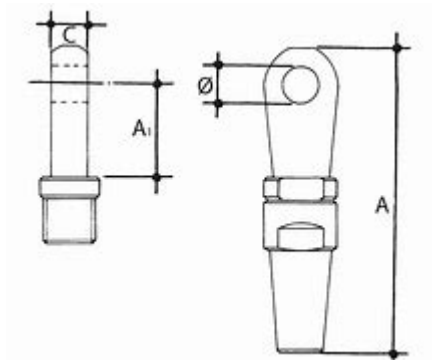

Terminal with eye in AISI-316 stainless steel

Technical information

Dimensiones				
Medida Cable	\varnothing_1	\varnothing_2	B	Peso
3	3.2	6.3	6	0.019
4	4.2	7.5	8	0.025
5	5.2	9.1	10	0.044
6	6.2	12.5	12	0.1
7	7.2	14.3	12	0.1
8	8.2	16.1	14	0.18
10	10.5	17.8	16	0.3
12	12.5	21.4	16	0.35