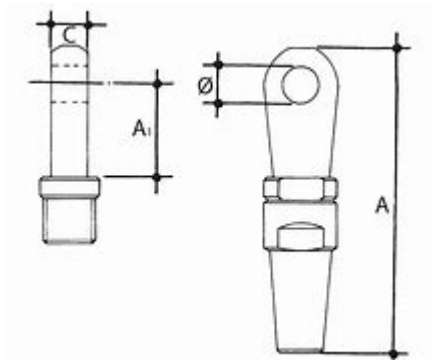

## Terminal with eye in AISI-316 stainless steel

### Technical information

Dimensiones				
Medida Cable	$\varnothing_1$	$\varnothing_2$	B	Peso
3	3.2	6.3	6	0.019
4	4.2	7.5	8	0.025
5	5.2	9.1	10	0.044
6	6.2	12.5	12	0.1
7	7.2	14.3	12	0.1
8	8.2	16.1	14	0.18
10	10.5	17.8	16	0.3
12	12.5	21.4	16	0.35