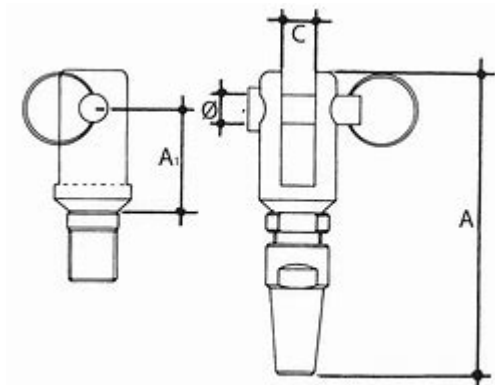

Quick terminal with AISI-316 stainless steel fork

Technical information

Medida Cable					
Medida Cable	C	Ø	A1	A	Peso
2,5-3	4.8	5	8	50	0.019
4	8	7	12	60	0.05
5	10	8	14	70	0.1
6	10	8	18	90	0.16
7	12	8	18	90	0.21
8	12	10	20	100	0.44
10	14	12	28	120	1
12	18	16	34	140	1.5
14	21	1	38	170	2
16	25	24	40	190	3