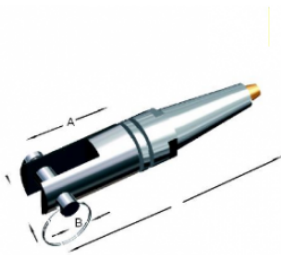

## Quick terminal with AISI-316 stainless steel fork

### Technical information

Medida Cable	C	Ø	A1	A	Peso
2,5-3	4.8	5	8	50	0.019
4	8	7	12	60	0.05
5	10	8	14	70	0.1
6	10	8	18	90	0.16
7	12	8	18	90	0.21
8	12	10	20	100	0.44
10	14	12	28	120	1
12	18	16	34	140	1.5
14	21	1	38	170	2
16	25	24	40	190	3