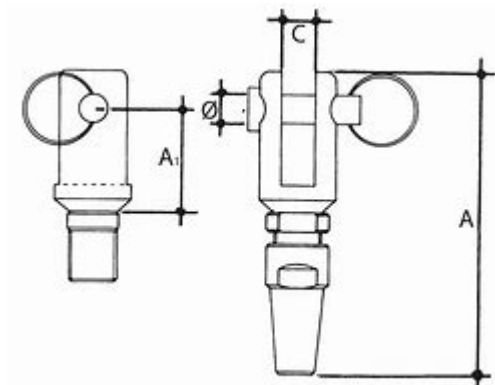

## Quick terminal with AISI-316 stainless steel fork

### Technical information

Medida Cable	C	Ø	A1	A	Peso
2,5-3	4.8	5	8	50	0.019
4	8	7	12	60	0.05
5	10	8	14	70	0.1
6	10	8	18	90	0.16
7	12	8	18	90	0.21
8	12	10	20	100	0.44
10	14	12	28	120	1
12	18	16	34	140	1.5
14	21	1	38	170	2
16	25	24	40	190	3