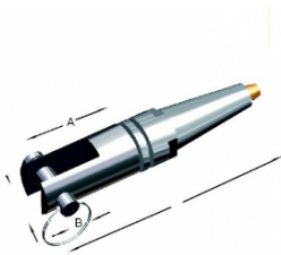

Quick terminal with AISI-316 stainless steel fork

Technical information

Medida Cable					
Medida Cable	C	Ø	A1	A	Peso
2,5-3	4.8	5	8	50	0.019
4	8	7	12	60	0.05
5	10	8	14	70	0.1
6	10	8	18	90	0.16
7	12	8	18	90	0.21
8	12	10	20	100	0.44
10	14	12	28	120	1
12	18	16	34	140	1.5
14	21	1	38	170	2
16	25	24	40	190	3