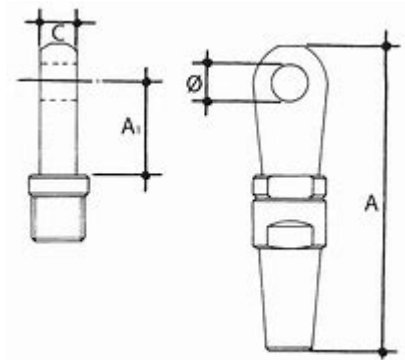

Quick terminal with eye in AISI-316 stainless steel

Technical information

Dimensiones					
Medida Cable	Ø	C	A	A1	Peso
2,5-3	6	5,2	48	14	0.019
4	8	8	55	16	0.04
5	10	10	70	18	0.09
6	11	11	85	26	0.12
7	11	11	87	27	0.15
8	13	11	100	30	0.19
10	16	11	130	40	0.4
12	19	18	140	43	0.5
14	22	21	150	46	0.65