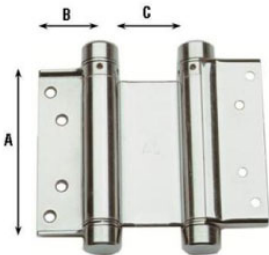

## Bisagras doble acción ref 101

Par bisagra doble acción Inox AISI 304

### Información técnica

Código	Dimensiones	A	B	C	Ø bisagra	nº taladros	Ø taladro	Peso gramos
18011411075	75	75	34	28	21	8	5.5	1000
18011411100	100	100	37	33	21	8	5.5	1272