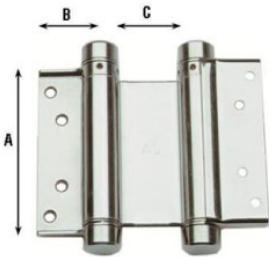

Bisagras doble acción ref 101

Par bisagra doble acción Inox AISI 304

Información técnica

Código	Dimensiones	A	B	C	Ø bisagra	nº taladros	Ø taladro	Peso gramos
18011411075	75	75	34	28	21	8	5.5	1000
18011411100	100	100	37	33	21	8	5.5	1272