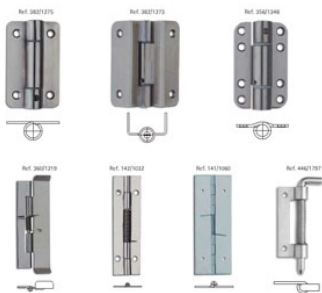

Bisagras muelle en acero inox AISI 304

Bisagras con muelle en acero inoxidable AISI 304

Image not found or type unknown

Información técnica

Código	Ref.	Medidas	Agjeros xØmm	Tornillo
443153821275	382/1275	90x50x2	4x6	4,5x25
	382/1273	90x48x2	4x6	4,5x25
	356/1384	95x60x3	8x7	5x25
	360/1219	68x26x0,8	-----	-----
	142/1032	25x1,2x90	4x3	3x16
	141/1060	56x1,2x150	4x3	3x16
18011414461797	446/1797	60x18x2,5x6	2x4,5	4x20