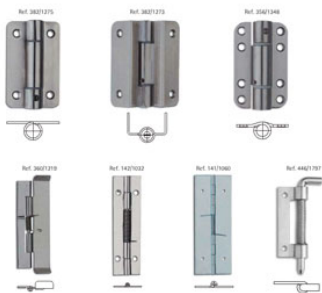

Bisagras muelle en acero inox AISI 304

Bisagras con muelle en acero inoxidable AISI 304

Image not found or type unknown

Información técnica

| Código | Ref. | Medidas | Agjeros xØmm | Tornillo |
|----------------|----------|-------------|--------------|----------|
| 443153821275 | 382/1275 | 90x50x2 | 4x6 | 4,5x25 |
| | 382/1273 | 90x48x2 | 4x6 | 4,5x25 |
| | 356/1384 | 95x60x3 | 8x7 | 5x25 |
| | 360/1219 | 68x26x0,8 | ----- | ----- |
| | 142/1032 | 25x1,2x90 | 4x3 | 3x16 |
| | 141/1060 | 56x1,2x150 | 4x3 | 3x16 |
| 18011414461797 | 446/1797 | 60x18x2,5x6 | 2x4,5 | 4x20 |