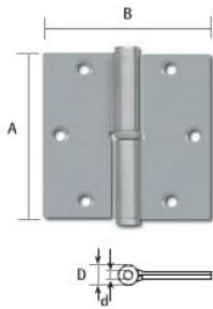

Bisagras quita y pon desmontable ref 139

Bisagras desmontables de quita y pon en acero inoxidable.

Información técnica

Ref./Cod.	mm Medidas / AxBxC	d	D	Agujeros x Ømm	Ø Tornillo
139/2319	75x75x2.5	7	13	6x6	4.5x25
139/191	80x82x2.5	7	13	6x6	4.5x25
139/192	90x65x2.5	7	13	6x6	4.5x25
139/193	100x82x2.5	7	13	6x6	4.5x25
139/840	120x86x3	8	14	8x6	4.5x25