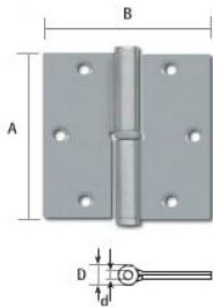

## Bisagras quita y pon desmontable ref 139

Bisagras desmontables de quita y pon en acero inoxidable.

### Información técnica

| Ref./Cod. | mm Medidas / AxBxC | d | D  | Agujeros x Ømm | Ø Tornillo |
|-----------|--------------------|---|----|----------------|------------|
| 139/2319  | 75x75x2.5          | 7 | 13 | 6x6            | 4.5x25     |
| 139/191   | 80x82x2.5          | 7 | 13 | 6x6            | 4.5x25     |
| 139/192   | 90x65x2.5          | 7 | 13 | 6x6            | 4.5x25     |
| 139/193   | 100x82x2.5         | 7 | 13 | 6x6            | 4.5x25     |
| 139/840   | 120x86x3           | 8 | 14 | 8x6            | 4.5x25     |