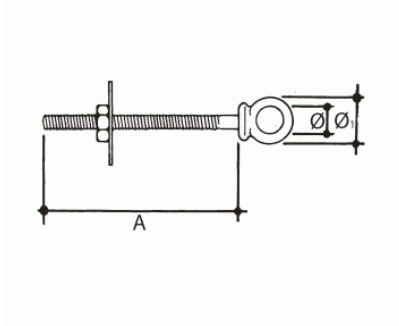

## Cancamo con tuerca y arandela

Cancamo con espiga larga con tuerca y arandela en acero inoxidable AISI-316

### Información técnica

| Dimensiones |  |    |    |     |
|-------------|--|----|----|-----|
| Medida      |  | Ø  | Ø1 | A   |
| 6x40        |  | 12 | 22 | 40  |
| 6x60        |  | 12 | 22 | 60  |
| 6x80        |  | 12 | 22 | 80  |
| 8x60        |  | 14 | 27 | 60  |
| 8x80        |  | 14 | 27 | 80  |
| 8x100       |  | 14 | 27 | 100 |
| 10x100      |  | 16 | 31 | 100 |
| 12x120      |  | 18 | 36 | 120 |