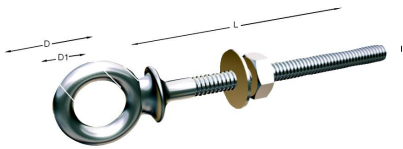

## Cancamo con tuerca y arandela

Cancamo con espiga larga con tuerca y arandela en acero inoxidable AISI-316

### Información técnica

| Dimensiones |  |    |    |     |
|-------------|--|----|----|-----|
| Medida      |  | Ø  | Ø1 | A   |
| 6x40        |  | 12 | 22 | 40  |
| 6x60        |  | 12 | 22 | 60  |
| 6x80        |  | 12 | 22 | 80  |
| 8x60        |  | 14 | 27 | 60  |
| 8x80        |  | 14 | 27 | 80  |
| 8x100       |  | 14 | 27 | 100 |
| 10x100      |  | 16 | 31 | 100 |
| 12x120      |  | 18 | 36 | 120 |