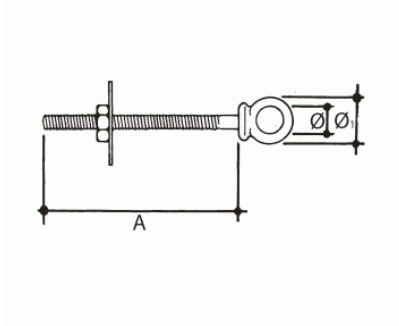

## Cancamo con tuerca y arandela

Cancamo con espiga larga con tuerca y arandela en acero inoxidable AISI-316

### Información técnica

Dimensiones				
Medida		Ø	Ø1	A
6x40		12	22	40
6x60		12	22	60
6x80		12	22	80
8x60		14	27	60
8x80		14	27	80
8x100		14	27	100
10x100		16	31	100
12x120		18	36	120