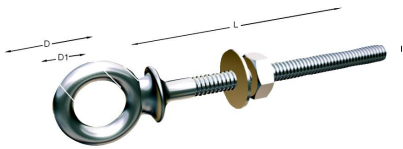

## Cancamo con tuerca y arandela

Cancamo con espiga larga con tuerca y arandela en acero inoxidable AISI-316

### Información técnica

Dimensiones				
Medida		Ø	Ø1	A
6x40		12	22	40
6x60		12	22	60
6x80		12	22	80
8x60		14	27	60
8x80		14	27	80
8x100		14	27	100
10x100		16	31	100
12x120		18	36	120