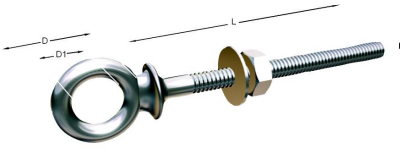

## Cancamo con tuerca y arandela

Cancamo con espiga larga con tuerca y arandela en acero inoxidable AISI-316

### Información técnica

Dimensiones				
Medida		Ø	Ø1	A
6x40		12	22	40
6x60		12	22	60
6x80		12	22	80
8x60		14	27	60
8x80		14	27	80
8x100		14	27	100
10x100		16	31	100
12x120		18	36	120