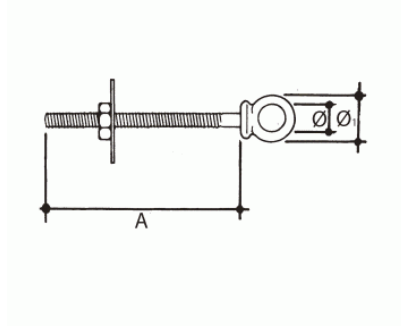

## Cancamo con tuerca y arandela

Cancamo con espiga larga con tuerca y arandela en acero inoxidable AISI-316

### Información técnica

Dimensiones				
Medida		Ø	Ø1	A
6x40		12	22	40
6x60		12	22	60
6x80		12	22	80
8x60		14	27	60
8x80		14	27	80
8x100		14	27	100
10x100		16	31	100
12x120		18	36	120