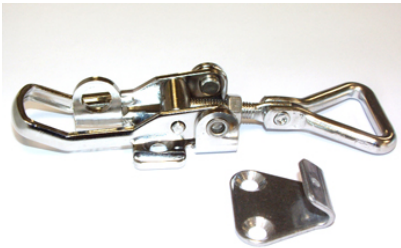

Cierre ajustable en acero inoxidable

Cierre ajustable en acero inoxidable.

Información técnica

Código	Medidas				
	A	B	C	D	E
44310121011	66-75	26	17	21	21
44310121012	115-125	40	22	30	29
	160-180	60	27	35	39