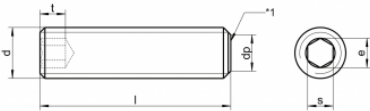

## Espárrago Allen con punta plana DIN-913 ISO-4026

Espárrago **Allen con punta plana** en acero inoxidable. **DIN-913 = ISO-4026**

Calidades acero inoxidable A, A-2, A-4 y otras bajo consulta.

| AISI | A | DIN EN | DESIGNACION  
 | 304 | A2 | 1.4301 | X5CrNi 18-10  
 | 316 | A4 | 1.4401 | X5CrNiMo 17-12-2

#### Información técnica

d	s
M2	0.9
M2,5	1.3
M3	1.5
M4	2
M5	2.5
M6	3
M8	4
M10	5
M12	6
M14	6
M16	8
M20	10
M24	12