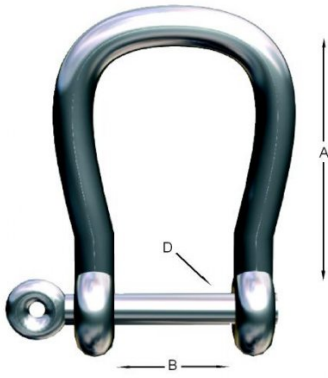

**Grillete lira en acero inoxidable AISI-316**

Image not found or type unknown

### Información técnica

Dimensiones			
Medida mm	Ø	B	A
M4	4	8	21
M5	5	10	26
M6	6	12	30
M8	8	16	36
M10	10	20	46
M12	12	24	58
M14	14	28	70
M16	16	32	64
M19	19	38	76
M22	22	44	88
M25	25	50	100
M28	28	56	112
M32	32	54	128