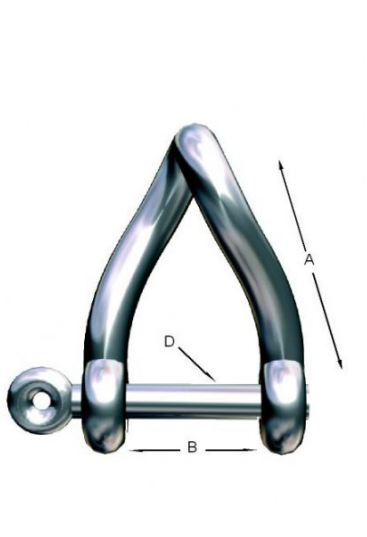

## Grillete revirado en acero inoxidable AISI-316

Image not found or type unknown

### Información técnica

Dimensiones			
Medida mm	Ø	B	A
M 4	4	8	28
M 5	5	10	36
M 6	6	12	42
M 8	8	16	55
M 10	10	20	67
M 12	12	24	82