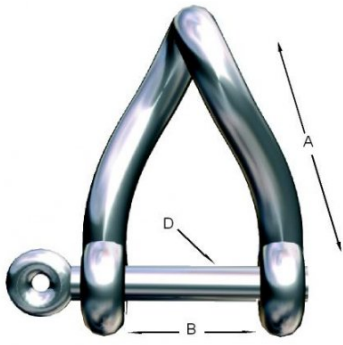

Grillete revirado en acero inoxidable AISI-316

Image not found or type unknown

Información técnica

Dimensiones			
Medida mm	Ø	B	A
M 4	4	8	28
M 5	5	10	36
M 6	6	12	42
M 8	8	16	55
M 10	10	20	67
M 12	12	24	82