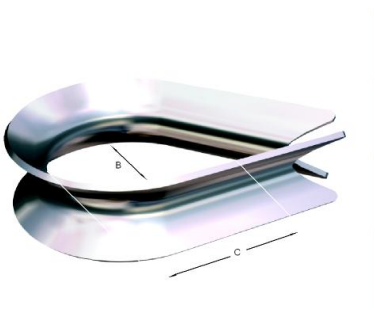

Guardacabo corazón en acero inoxidable AISI-316

Image not found or type unknown

Guardacabos acero inoxidable A-316

Información técnica

Dimensiones				
Ø cable mm	Ø	B	A	E
2	2	7	10	0.7
2.5	2.5	8	14	0.7
3	3	9	15	1
4	4	11	18	1
5	5	14	20	1.2
6	6	15	23	1.2
8	8	18	29	1.5
10	10	24	37	1.5
12	12	29	50	1.5
14	14	33	54	2
16	16	37	64	2
18	18	40	70	2.5
20	20	45	75	2.5
22-24	22-24	48	79	2.5