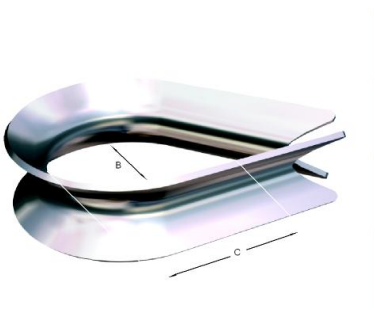

## Guardacabo corazón en acero inoxidable AISI-316

Image not found or type unknown

Guardacabos acero inoxidable A-316

## Información técnica

Dimensiones				
Ø cable mm	Ø	B	A	E
2	2	7	10	0.7
2.5	2.5	8	14	0.7
3	3	9	15	1
4	4	11	18	1
5	5	14	20	1.2
6	6	15	23	1.2
8	8	18	29	1.5
10	10	24	37	1.5
12	12	29	50	1.5
14	14	33	54	2
16	16	37	64	2
18	18	40	70	2.5
20	20	45	75	2.5
22-24	22-24	48	79	2.5