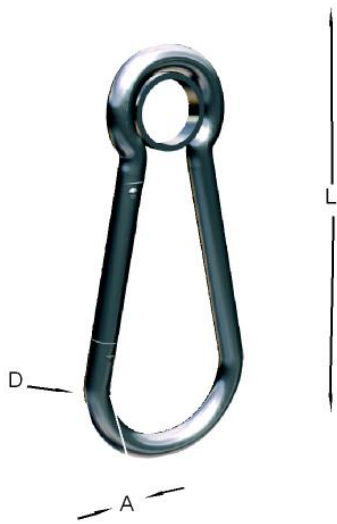

Mosquetón con anilla acero inoxidable AISI-316

Image not found or type unknown

Información técnica

Dimensiones				
Medida mm	Ø	B	C	A
40	4	4.5	6	40
50	5	7	7	50
60	6	8	8	60
70	7	9	9	70
80	8	10.5	11	80
90	9	12	12	90
100	10	14	13	100
120	11	18	16	120
160	13	20	22	160