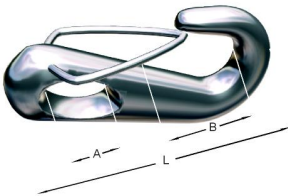

## Mosquetón con gancho en acero inoxidable AISI-316

Image not found or type unknown

### Información técnica

Dimensiones			
Medida mm	Ø	Ø1	A
50	6	8	50

70	10	12	70
100	13	16	100