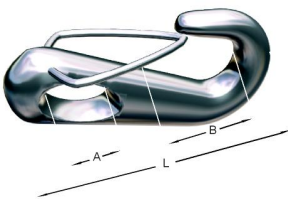

Mosquetón con gancho en acero inoxidable AISI-316

Image not found or type unknown

Información técnica

| Dimensiones | | | |
|-------------|---|----|----|
| Medida mm | Ø | Ø1 | A |
| 50 | 6 | 8 | 50 |

| | | | |
|-----|----|----|-----|
| 70 | 10 | 12 | 70 |
| 100 | 13 | 16 | 100 |
| | | | |