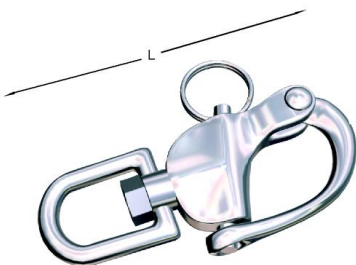

## Mosquetón rápido con grillete giratorio en acero inoxidable AISI-316

Image not found or type unknown

### Información técnica

Dimensiones				
-------------	--	--	--	--

<b>Medida mm</b>	<b>Ø</b>	<b>Ø</b>	<b>A</b>	<b>Peso</b>
12	12	12	70	0.07
16	16	16	87	0.13
22	22	22	128	0.315