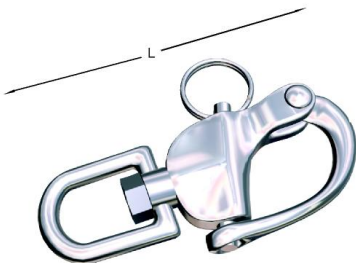

Mosquetón rápido con grillete giratorio en acero inoxidable AISI-316

Image not found or type unknown

Información técnica

Dimensiones				
-------------	--	--	--	--

Medida mm	Ø	Ø	A	Peso
12	12	12	70	0.07
16	16	16	87	0.13
22	22	22	128	0.315