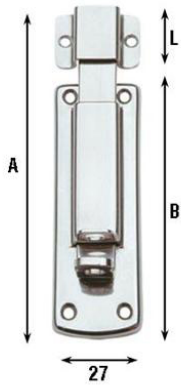

## Pasador ligero con pernio plano y con Portacandados

Pasador ligero con pernio plano y con Portacandados en acero inoxidable AISI 304

### Información técnica

Códigos	Dimensiones	A	B	L	nº taladros	Ø taladros	peso
18011301020	8	85	67	18	6	3	40
18011301021	10	100	82	18	6	3	50