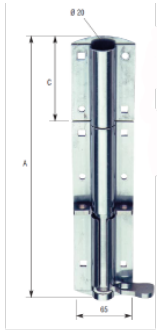

Pasador transversal

Pasador transversal muy pesante en acero inoxidable

Image not found or type unknown

Información técnica

Código	Dimensiones	A	C	nº aguj. Cuad.	nº taladros	Ø taladro	peso
	30	300	90	6	4	6.5	1180
	40	400	120	6	4	6.5	1580
	50	500	150	6	6	6.5	1980