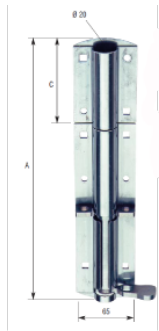

Pasador transversal

Pasador transversal muy pesante en acero inoxidable

Image not found or type unknown

Información técnica

Código	Dimensiones	A	C	nº aguj. Cuad.	nº taladros	Ø taladro	peso
	30	300	90	6	4	6.5	1180
	40	400	120	6	4	6.5	1580
	50	500	150	6	6	6.5	1980