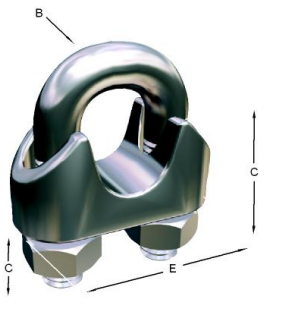

Sujetacable en acero inoxidable AISI-316

Image not found or type unknown

Información técnica

Dimensiones					
Ø cable mm	B	C	A2	A1	D
3_4	22	14	8	12	4
5	24	16	9	15	5
6	30	18	11	18	6
8	33	20	12	20	6
10	37	22	14	22	8
12	45	25	16	30	10
14	46	27	18	30	10
16	53	30	20	30	10
18	55	31.5	21	35	12
19-20	58	33	22	35	12
22	64	34	23	43	12
25	69	39	24	43	12
28	80	42	30	52	14
32	92	46	37	52	16