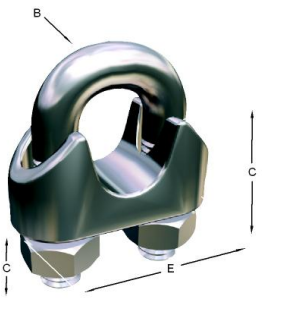

## Sujetacable en acero inoxidable AISI-316

Image not found or type unknown

## Información técnica

Dimensiones					
Ø cable mm	B	C	A2	A1	D
3_4	22	14	8	12	4
5	24	16	9	15	5
6	30	18	11	18	6
8	33	20	12	20	6
10	37	22	14	22	8
12	45	25	16	30	10
14	46	27	18	30	10
16	53	30	20	30	10
18	55	31.5	21	35	12
19-20	58	33	22	35	12
22	64	34	23	43	12
25	69	39	24	43	12
28	80	42	30	52	14
32	92	46	37	52	16