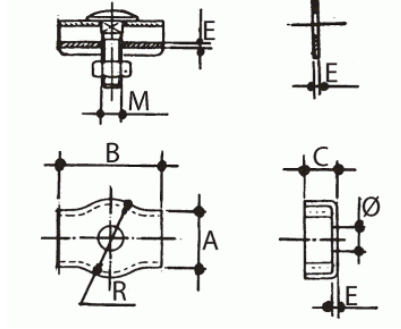

## Sujetacable simple en acero inoxidable AISI-316

Sujetacable simple en acero inoxidable AISI-316

### Información técnica

Dimensiones						
Medida	B	R	A	Ø	C	E
M 4	17.5	12	7.5	5	5	1
M 4	17.5	15	10	5	6.5	1.5
M 5	22	18	12	6.5	7.5	1.5
M 5	24	20	14	6.5	8.5	1.5
M 6	30	23	17	7	10	1.5
M 8	36	30	22	10	14	2
M 10	42	34	25	11	16	2