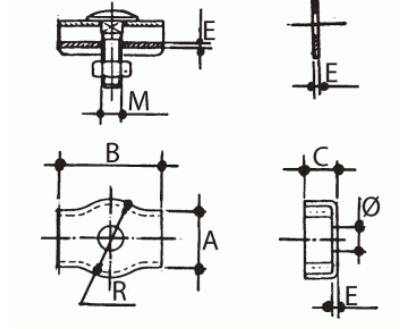

Sujetacable simple en acero inoxidable AISI-316

Sujetacable simple en acero inoxidable AISI-316

Información técnica

Dimensiones						
Medida	B	R	A	Ø	C	E
M 4	17.5	12	7.5	5	5	1
M 4	17.5	15	10	5	6.5	1.5
M 5	22	18	12	6.5	7.5	1.5
M 5	24	20	14	6.5	8.5	1.5
M 6	30	23	17	7	10	1.5
M 8	36	30	22	10	14	2
M 10	42	34	25	11	16	2