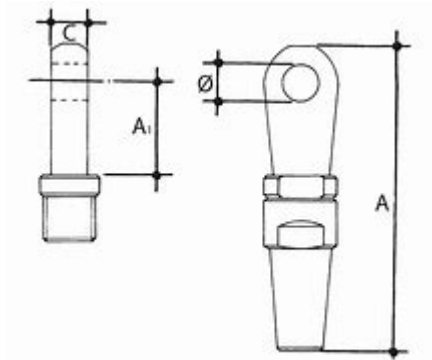

Terminal con ojo en acero inoxidable AISI-316

Información técnica

Dimensiones				
Medida Cable	Ø1	Ø2	B	Peso
3	3.2	6.3	6	0.019
4	4.2	7.5	8	0.025
5	5.2	9.1	10	0.044
6	6.2	12.5	12	0.1
7	7.2	14.3	12	0.1
8	8.2	16.1	14	0.18
10	10.5	17.8	16	0.3
12	12.5	21.4	16	0.35