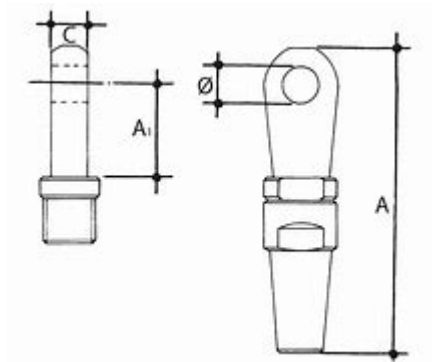

Terminal con ojo en acero inoxidable AISI-316

Información técnica

Dimensiones				
Medida Cable	Ø1	Ø2	B	Peso
3	3.2	6.3	6	0.019
4	4.2	7.5	8	0.025
5	5.2	9.1	10	0.044
6	6.2	12.5	12	0.1
7	7.2	14.3	12	0.1
8	8.2	16.1	14	0.18
10	10.5	17.8	16	0.3
12	12.5	21.4	16	0.35