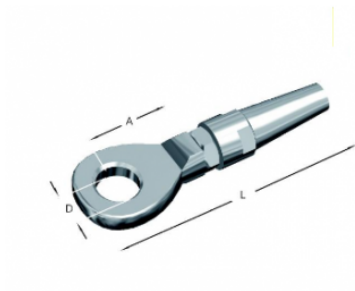

Terminal rápido con ojo en acero inoxidable AISI-316

Información técnica

Dimensiones					
Medida Cable	Ø	C	A	A1	Peso
2,5-3	6	5.2	48	14	0.019
4	8	8	55	16	0.04
5	10	10	70	18	0.09
6	11	11	85	26	0.12
7	11	11	87	27	0.15
8	13	11	100	30	0.19
10	16	11	130	40	0.4
12	19	18	140	43	0.5
14	22	21	150	46	0.65