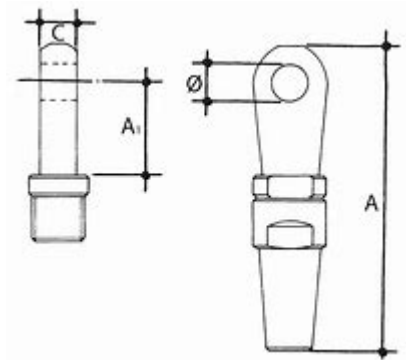

Terminal rápido con ojo en acero inoxidable AISI-316

Información técnica

Dimensiones					
Medida Cable	Ø	C	A	A1	Peso
2,5-3	6	5.2	48	14	0.019
4	8	8	55	16	0.04
5	10	10	70	18	0.09
6	11	11	85	26	0.12
7	11	11	87	27	0.15
8	13	11	100	30	0.19
10	16	11	130	40	0.4
12	19	18	140	43	0.5
14	22	21	150	46	0.65