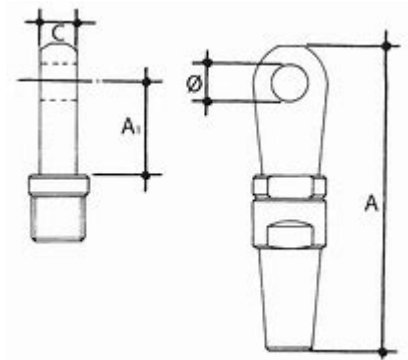

Terminal rápido con ojo en acero inoxidable AISI-316

Información técnica

Dimensiones					
Medida Cable	Ø	C	A	A1	Peso
2,5-3	6	5.2	48	14	0.019
4	8	8	55	16	0.04
5	10	10	70	18	0.09
6	11	11	85	26	0.12
7	11	11	87	27	0.15
8	13	11	100	30	0.19
10	16	11	130	40	0.4
12	19	18	140	43	0.5
14	22	21	150	46	0.65