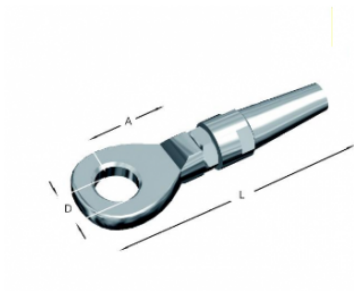

Terminal rápido con ojo en acero inoxidable AISI-316

Información técnica

Dimensiones					
Medida Cable	Ø	C	A	A1	Peso
2,5-3	6	5.2	48	14	0.019
4	8	8	55	16	0.04
5	10	10	70	18	0.09
6	11	11	85	26	0.12
7	11	11	87	27	0.15
8	13	11	100	30	0.19
10	16	11	130	40	0.4
12	19	18	140	43	0.5
14	22	21	150	46	0.65