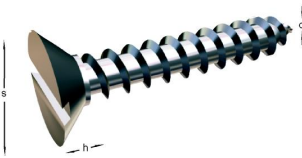

## TORNILLO ROSCA CHAPA CABEZA AVELLANADA PLANA FORMA C DIN-7972

Image not found or type unknown

### Información técnica

<b>d</b>	<b>2.9</b>	<b>3.5</b>	<b>3.9</b>	<b>4.2</b>	<b>4.8</b>	<b>5.5</b>	<b>6.3</b>
dk	5.5	6.8	7.5	8.1	9.5	10.8	12.4
k	1.7	2.1	2.3	2.5	3	3.4	3.8