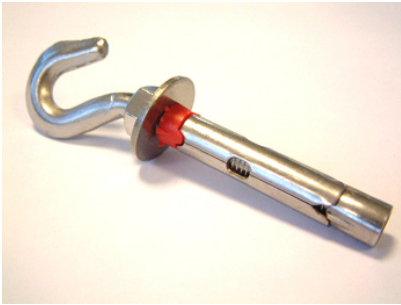

Ancrage en métal avec crochet en acier inoxydable

Tacos Reido avec crochet en acier inoxydable.

Information technique

Código	Ref.	Broca mm.	Profun. Taladro	Rosca met.	Cant. Caja
180115006045CG	8C	Ø 8	45	M6	100
180115008060CG	10C	Ø 10	60	M8	100
180115010070CG	12C	Ø 12	70	M10	50