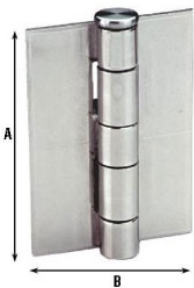

## Charnière à souder à ailes plates réf 1226

Charnières à souder avec ailes plates en inox sur l'arbre non amovibles pour les arbres amovibles le modèle est le 1227

Construit en acier inoxydable A-304.

### Information technique

Código	Dimensiones	A	B	Ø bisagra	espesor	Ø pernio	peso
1801170122660	6	60	46	13	2.5	8	110
1801170122680	8	80	56	13	2.5	8	160
18011701226100	10	100	61	14	2.5	9	230