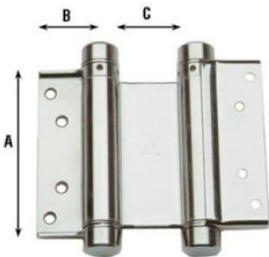

Charnières double action réf 101

Paire de charnières double action en acier inoxydable AISI 304

Information technique

Código	Dimensiones	A	B	C	Ø bisagra	nº taladros	Ø taladro	Peso gramos
18011411075	75	75	34	28	21	8	5.5	1000
18011411100	100	100	37	33	21	8	5.5	1272