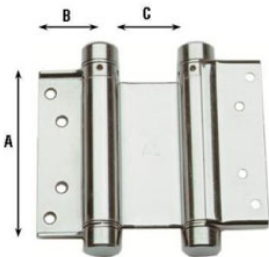

## Charnières double action réf 101

Paire de charnières double action en acier inoxydable AISI 304

### Information technique

Código	Dimensiones	A	B	C	Ø bisagra	nº taladros	Ø taladro	Peso gramos
18011411075	75	75	34	28	21	8	5.5	1000
18011411100	100	100	37	33	21	8	5.5	1272