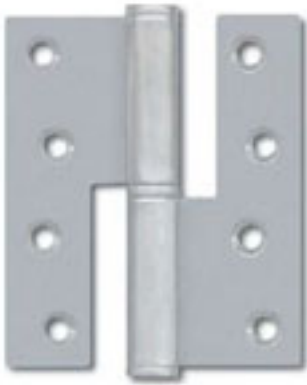

Charnières amovibles réf 138

Charnières amovibles amovibles

Information technique

| Ref./Cod. | mm Medidas | Agujeros x Ømm | Ø Tornillo |
|-----------|------------|----------------|------------|
| 138/1012 | 90x65x2.5 | 6x6 | 4.5x25 |
| 138/190 | 100x86x3 | 8x6 | 5x25 |