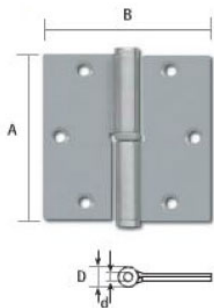

## Charnières amovibles réf 139

Charnières amovibles et amovibles en acier inoxydable.

### Information technique

| Ref./Cod. | mm Medidas / AxBxC | d | D  | Agujeros x Ømm | Ø Tornillo |
|-----------|--------------------|---|----|----------------|------------|
| 139/2319  | 75x75x2.5          | 7 | 13 | 6x6            | 4.5x25     |
| 139/191   | 80x82x2.5          | 7 | 13 | 6x6            | 4.5x25     |
| 139/192   | 90x65x2.5          | 7 | 13 | 6x6            | 4.5x25     |
| 139/193   | 100x82x2.5         | 7 | 13 | 6x6            | 4.5x25     |
| 139/840   | 120x86x3           | 8 | 14 | 8x6            | 4.5x25     |