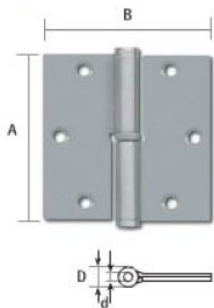

Charnières amovibles réf 139

Charnières amovibles et amovibles en acier inoxydable.

Information technique

Ref./Cod.	mm Medidas / AxBxC	d	D	Agujeros x Ømm	Ø Tornillo
139/2319	75x75x2.5	7	13	6x6	4.5x25
139/191	80x82x2.5	7	13	6x6	4.5x25
139/192	90x65x2.5	7	13	6x6	4.5x25
139/193	100x82x2.5	7	13	6x6	4.5x25
139/840	120x86x3	8	14	8x6	4.5x25