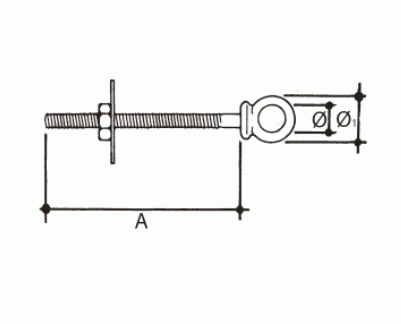

## Boulon avec écrou et rondelle

Boulon à œil à pointe longue avec écrou et rondelle en acier inoxydable AISI-316

### Information technique

Dimensiones			
Medida	Ø	Ø1	A
6x40	12	22	40
6x60	12	22	60
6x80	12	22	80
8x60	14	27	60
8x80	14	27	80
8x100	14	27	100
10x100	16	31	100
12x120	18	36	120