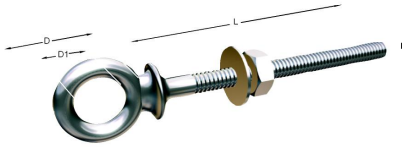

## Boulon avec écrou et rondelle

Boulon à œil à pointe longue avec écrou et rondelle en acier inoxydable AISI-316

### Information technique

Dimensiones			
Medida	Ø	Ø1	A
6x40	12	22	40
6x60	12	22	60
6x80	12	22	80
8x60	14	27	60
8x80	14	27	80
8x100	14	27	100
10x100	16	31	100
12x120	18	36	120