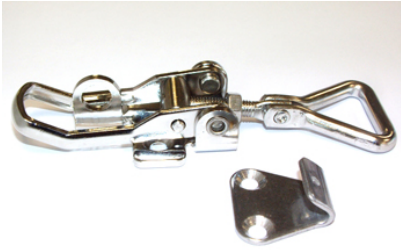

Fermeture réglable en acier inoxydable

Fermeture réglable en acier inoxydable

Information technique

Código	Medidas				
	A	B	C	D	E
44310121011	66-75	26	17	21	21
44310121012	115-125	40	22	30	29
	160-180	60	27	35	39