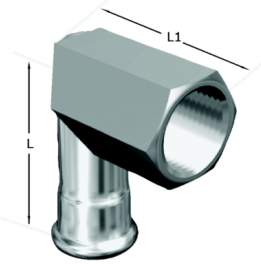

## Odo unión hembra

odo unión hembra

### Information technique

DN	Dimensiones			Art.
	Tubo Ø	L	L1	
12	15-1/2"	57	37	3803
15	18-1/2"	57	39	3804
20	22-3/4"	60	46	3805
25	25-1"	67	54	3806
32	32-1/4"	75	63	3807