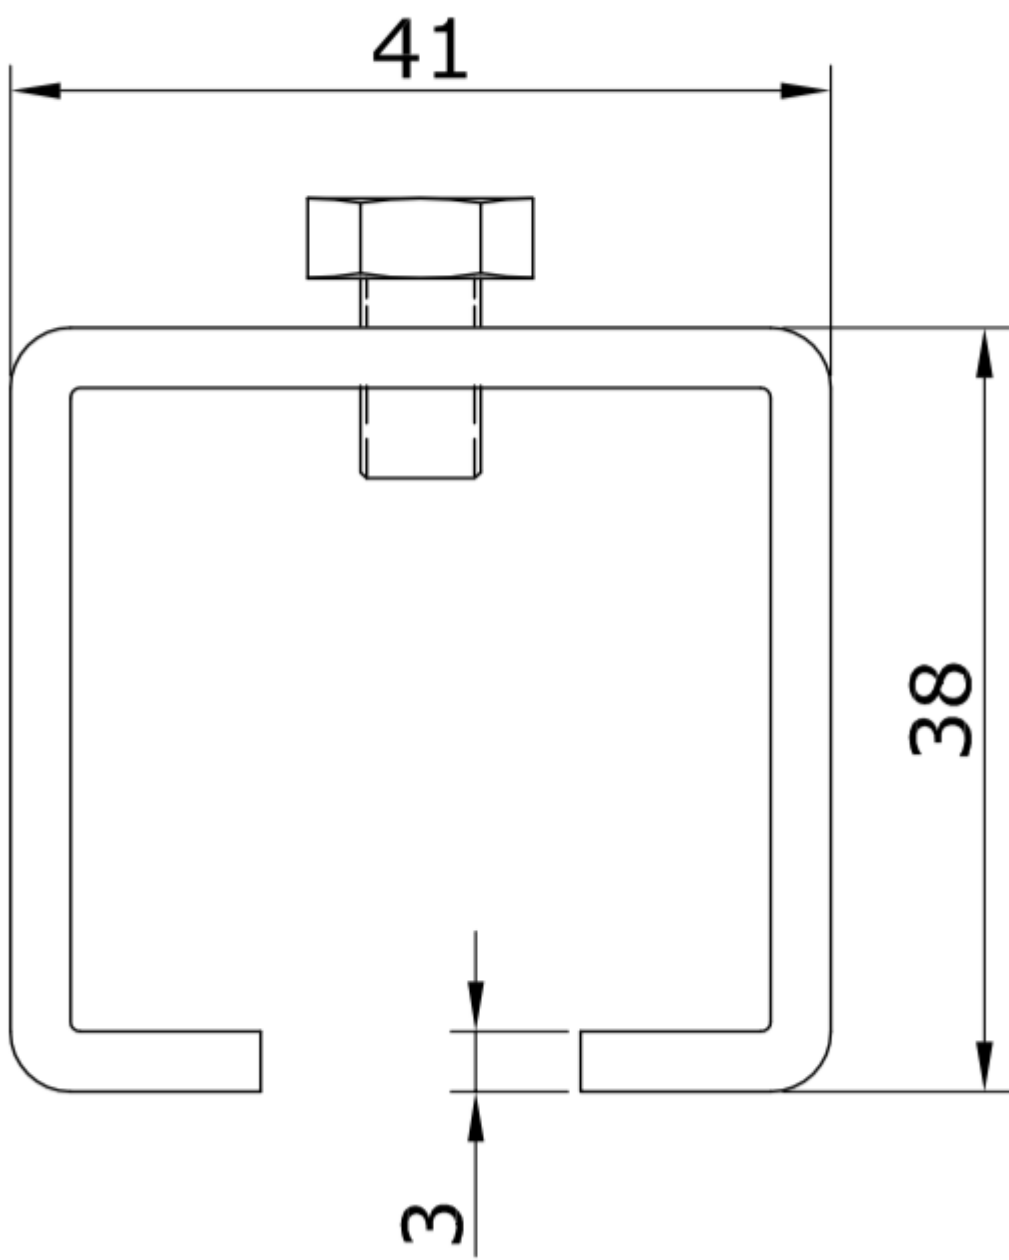

## Manchon de raccordement pour rail

Épissures pour rails en acier inoxydable.

Dans cette catégorie de produits, nous trouvons trois modèles différents ; l'épissure pour rail **U-30**, **U-40** et **U-60**.

- **Épissure pour rail U-30**

Image not found or type unknown

· Épaisseur pour rail U-40

Image not found or type unknown

Image not found or type unknown

· Épaisseur pour rail U-60

Image not found or type unknown

### Information technique

Código	Ref.	Descripción	Uds. Caja
	47311	EMPALME PARA RAÍL INOX U-30	4m
	47811	EMPALME PARA RAÍL INOX U-40	3m
	47911	EMPALME PARA RAÍL INOX U-60	2m