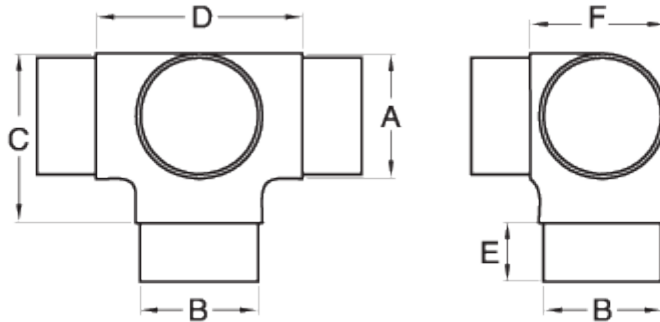

CT 204 carré à quatre prises

ÉQUIPE QUATRE SORTIES

Matériau : fonte d'acier inoxydable.

Qualité : AISI 316.

Finition : Brillant (voir finition satinée).

Description : Connecteur carré à quatre sorties avec des filetages aux extrémités qui assurent un ajustement parfait pour une fixation définitive par adhésif (LOCTITE 638 recommandé).

Information technique

Código	Descripción	A	B	C	D
1803184CT20443	CONECTOR CRUZ ESCUADRA 316 CT-204 43	43	40	57	70
1803184CT20450	CONECTOR CRUZ ESCUADRA 316 CT-204 50,8	50.8	47.8	60	69