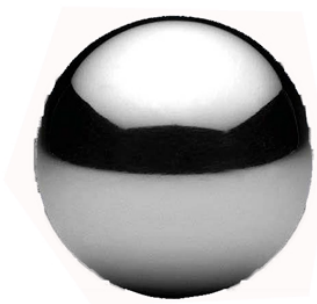

Sphère décorative en fonte

SPHÈRE DÉCORATIVE EN MOULÉE

Matériau : fonte d'acier inoxydable.

Qualité : AISI 316.

Finition : Brillant (voir finition satinée).

Description : Sphère décorative filetée à M-8. Conçu pour être associé à la référence TBF-50.

Image not found or type unknown

Information technique

Código	Descripción	A	B
1803184TF50450	BOLA DECORATIVA 316 TF-504 D.50	50	M-8
1803184TF50470	BOLA DECORATIVA 316 TF-504 D.70	70	M-8