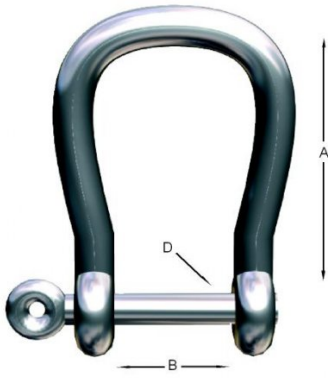

Manille Lyre en acier inoxydable AISI-316

Image not found or type unknown

Information technique

Dimensiones			
Medida mm	Ø	B	A
M4	4	8	21
M5	5	10	26
M6	6	12	30
M8	8	16	36
M10	10	20	46
M12	12	24	58
M14	14	28	70
M16	16	32	64
M19	19	38	76
M22	22	44	88
M25	25	50	100
M28	28	56	112
M32	32	54	128