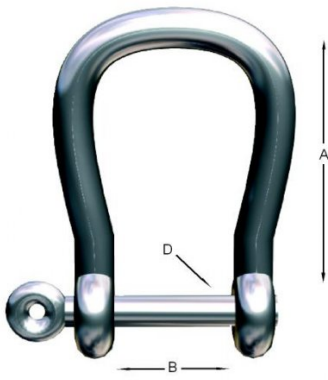

## Manille Lyre en acier inoxydable AISI-316

Image not found or type unknown

### Information technique

Dimensiones			
Medida mm	Ø	B	A
M4	4	8	21
M5	5	10	26
M6	6	12	30
M8	8	16	36
M10	10	20	46
M12	12	24	58
M14	14	28	70
M16	16	32	64
M19	19	38	76
M22	22	44	88
M25	25	50	100
M28	28	56	112
M32	32	54	128