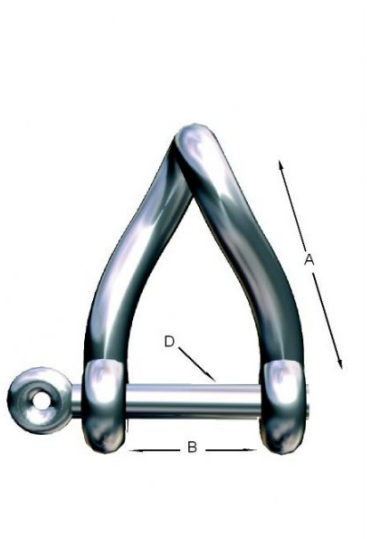

Manille torsadée en acier inoxydable AISI-316

Image not found or type unknown

Information technique

Dimensiones			
Medida mm	Ø	B	A
M 4	4	8	28
M 5	5	10	36
M 6	6	12	42
M 8	8	16	55
M 10	10	20	67
M 12	12	24	82