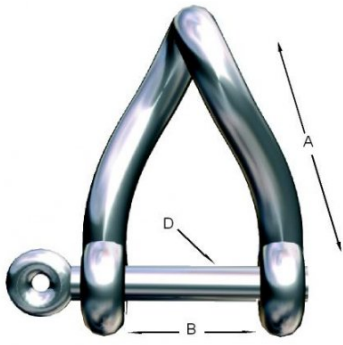

Manille torsadée en acier inoxydable AISI-316

Image not found or type unknown

Information technique

Dimensiones			
Medida mm	Ø	B	A
M 4	4	8	28
M 5	5	10	36
M 6	6	12	42
M 8	8	16	55
M 10	10	20	67
M 12	12	24	82