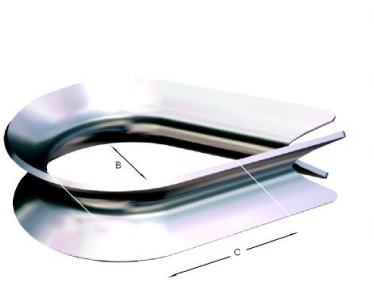

Dé à coudre coeur en acier inoxydable AISI-316

Image not found or type unknown

Dimensiones				
Ø cable mm	Ø	B	A	E
2	2	7	10	0.7
2.5	2.5	8	14	0.7
3	3	9	15	1
4	4	11	18	1
5	5	14	20	1.2
6	6	15	23	1.2
8	8	18	29	1.5
10	10	24	37	1.5
12	12	29	50	1.5
14	14	33	54	2
16	16	37	64	2
18	18	40	70	2.5
20	20	45	75	2.5
22-24	22-24	48	79	2.5