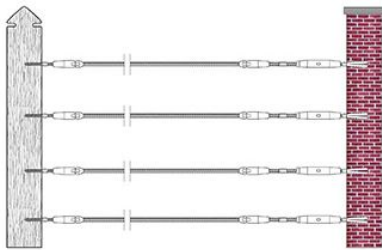

Kit pour assemblage bois ou travail droit

Kit pour bois ou travaux avec fixation droite en inox.

Information technique

Kit para madera u obra montaje recto de 4 mm		
Código	Descripción	Referencia
1803019741060460	Tornillo anclaje/tensor	1803019799240460
1803019780140660	Terminal apriete rápido rosca interna Dcha.	
1803019739270660	Varilla doble rosca Dcha/Izq.	
1803019701120660	Cuerpo tensor	
Kit para madera u obra montaje recto de 5 mm		
Código	Descripción	Referencia
1803019741060460	Tornillo anclaje/tensor	1803019799240560
1803019780150660	Terminal apriete rápido rosca interna Dcha.	
1803019739270660	Varilla doble rosca Dcha/Izq.	
1803019701120660	Cuerpo tensor	