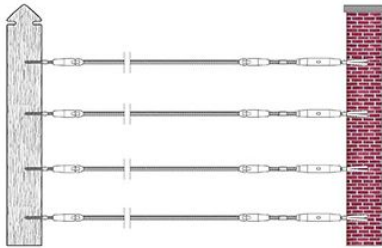

## Kit pour assemblage bois ou travail droit

Kit pour bois ou travaux avec fixation droite en inox.

### Information technique

Kit para madera u obra montaje recto de 4 mm		
Código	Descripción	Referencia
1803019741060460	Tornillo anclaje/tensor	1803019799240460
1803019780140660	Terminal apriete rápido rosca interna Dcha.	
1803019739270660	Varilla doble rosca Dcha/Izq.	
1803019701120660	Cuerpo tensor	
Kit para madera u obra montaje recto de 5 mm		
Código	Descripción	Referencia
1803019741060460	Tornillo anclaje/tensor	1803019799240560
1803019780150660	Terminal apriete rápido rosca interna Dcha.	
1803019739270660	Varilla doble rosca Dcha/Izq.	
1803019701120660	Cuerpo tensor	