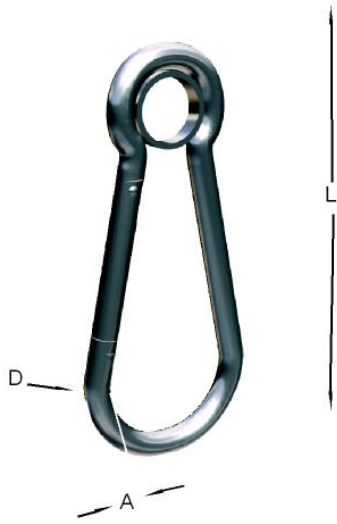

Mousqueton avec anneau en acier inoxydable AISI-316

Image not found or type unknown

Information technique

Dimensiones				
Medida mm	Ø	B	C	A
40	4	4.5	6	40
50	5	7	7	50
60	6	8	8	60
70	7	9	9	70
80	8	10.5	11	80
90	9	12	12	90
100	10	14	13	100
120	11	18	16	120
160	13	20	22	160