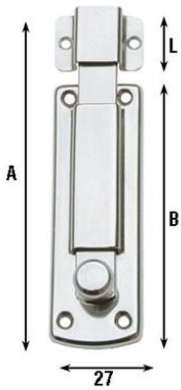

Axe avec charnière plate légère en acier inoxydable

Axe avec charnière plate légère en acier inoxydable AISI 304

Image not found or type unknown

Código	Dimensiones	A	B	L	nº taladros	Ø taladros	peso
18011301006	8	85	67	18	6	3	40
18011301007	10	100	82	18	6	3	50