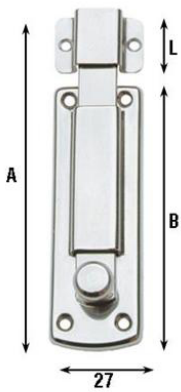

## Axe avec charnière plate légère en acier inoxydable

Axe avec charnière plate légère en acier inoxydable AISI 304

Image not found or type unknown

<b>Código</b>	<b>Dimensiones</b>	<b>A</b>	<b>B</b>	<b>L</b>	<b>nº taladros</b>	<b>Ø taladros</b>	<b>peso</b>
18011301006	8	85	67	18	6	3	40
18011301007	10	100	82	18	6	3	50