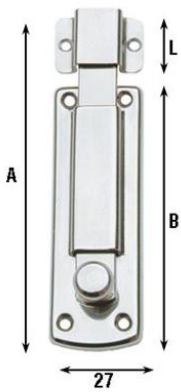

Axe avec charnière plate légère en acier inoxydable

Axe avec charnière plate légère en acier inoxydable AISI 304

Image not found or type unknown

Código	Dimensiones	A	B	L	nº taladros	Ø taladros	peso
18011301006	8	85	67	18	6	3	40
18011301007	10	100	82	18	6	3	50