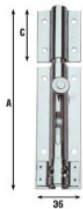

Epingle lumineuse avec charnière circulaire

Goupille lumineuse avec charnière circulaire en acier inoxydable AISI 304

Information technique

Código	Dimensiones	A	C	nº taladros	Ø taladros	peso
1801130248105	10	105	30	6	4.1	128
	15	145	45	8	4.1	173