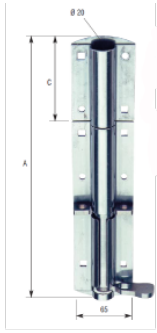

Goupille croisée

Goupille transversale en acier inoxydable très lourde

Image not found or type unknown

Information technique

Código	Dimensiones	A	C	nº aguj. Cuad.	nº taladros	Ø taladro	peso
	30	300	90	6	4	6.5	1180
	40	400	120	6	4	6.5	1580
	50	500	150	6	6	6.5	1980