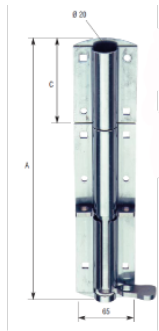

Goupille croisée

Goupille transversale en acier inoxydable très lourde

Image not found or type unknown

Information technique

Código	Dimensiones	A	C	nº aguj. Cuad.	nº taladros	Ø taladro	peso
	30	300	90	6	4	6.5	1180
	40	400	120	6	4	6.5	1580
	50	500	150	6	6	6.5	1980