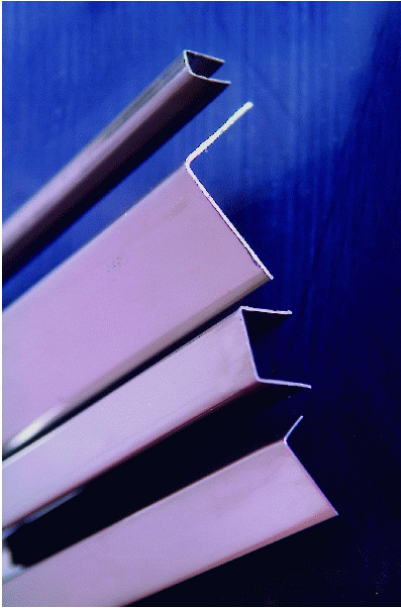

## Profils formés à froid L et U

Profils formés à froid, L,U, qualités austénitiques types 304, 316. Finitions en BA et 2B.

**Longueur** : 6 mètres.

**Applications** : utilisé pour plusieurs accessoires de maison tels que tiroirs, auxiliaires, escaliers en acier inoxydable, garde-corps, portes de salle d'opération, etc.

### Information technique

Medidas (mm.) Lados iguales	Peso	CALIDAD AISI	
A B C	Kg/mts.	304	316
10 x 10 x 1	0.14	x	*
15 x 15 x 1	0.22	x	*
20 x 20 x 1	0.3	x	*
20 x 20 x 1,5	0.44	x	*
25 x 25 x 1	0.38	x	*
25 x 25 x 1,5	0.56	x	*
30 x 30 x 1,5	0.68	x	*
40 x 40 x 1,5	0.92	x	*
50 x 50 x 1,5	1.16	x	*
60 x 60 x 1,5	1.4	*	*
Medidas (mm.) Lados desiguales	Peso	CALIDAD AISI	
A B C	Kg/mts.	304	316
10 x 10 x 1	0.2	x	*

15 x 10 x 1	0.29	x	*
10 x 15 x 1	0.25	x	*
15 x 15 x 1	0.33	x	*
20 x 15 x 1	0.41	x	*
10 x 20 x 1	0.29	x	*
15 x 20 x 1	0.37	x	*
20 x 20 x 1	0.45	x	*
25 x 25 x 1	0.57	x	*
25 x 25 x 1,5	0.85	x	*
15 x 30 x 1,5	0.45	x	*
20 x 30 x 1	0.53	*	*
20 x 40 x 1,5	0.91	x	*
25 x 50 x 1,5	1.14	*	*
30 x 60 x 2	1.79	*	*
40 x 30 x 2	1.63	*	*
50 x 100 x 2	3.07	*	*
<b>Medidas (mm.) Perfil U</b>	<b>Peso</b>	<b>CALIDAD AISI</b>	
<b>A B C</b>	<b>Kg/mts.</b>	<b>304</b>	<b>316</b>
20 x 10 x 1	0.2	x	*
30 x 15 x 1	0.29	x	*
40 x 20 x 1,5	0.25	x	*
50 x 25 x 1,5	0.33	x	*
60 x 30 x 1,5	0.41	x	*